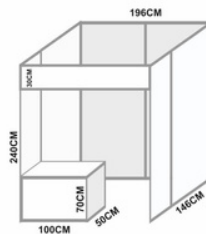

 PUNKT ŚWIETLNY

 LADA

 FRYZ Z NAZWĄ

100CM

100CM

100CM

100CM