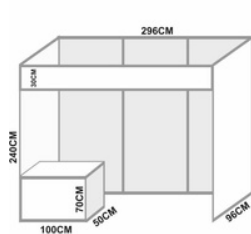

STOSKO ORGANIZATORA

STOSKO WŁASNE WYSTAWCY
(2 KRZESLA)

STOSKO ORGANIZATORA

STOSKO ORGANIZATORA

STOSKO WŁASNE WYSTAWCY
(2 KRZESLA)

STOSKO ORGANIZATORA

LEGENDA

 LGNIAZDO ELEKTRYCZNE

 PUNKT ŚWIETLNY

 LADA

 FRYZ Z NAZWĄ

100CM

100CM

100CM

100CM