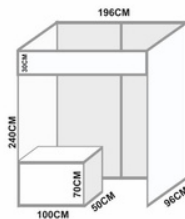

STOSKO ORGANIZATORA

STOSKO WŁASNE WYSTAWCY
(2 KRZESLA)

STOSKO ORGANIZATORA

STOSKO ORGANIZATORA

STOSKO WŁASNE WYSTAWCY
(2 KRZESLA)

STOSKO ORGANIZATORA

LEGENDA

 LGNIAZDO ELEKTRYCZNE

 PUNKT ŚWIETLNY

 LADA

 FRYZ Z NAZWĄ

100CM

100CM

100CM

100CM